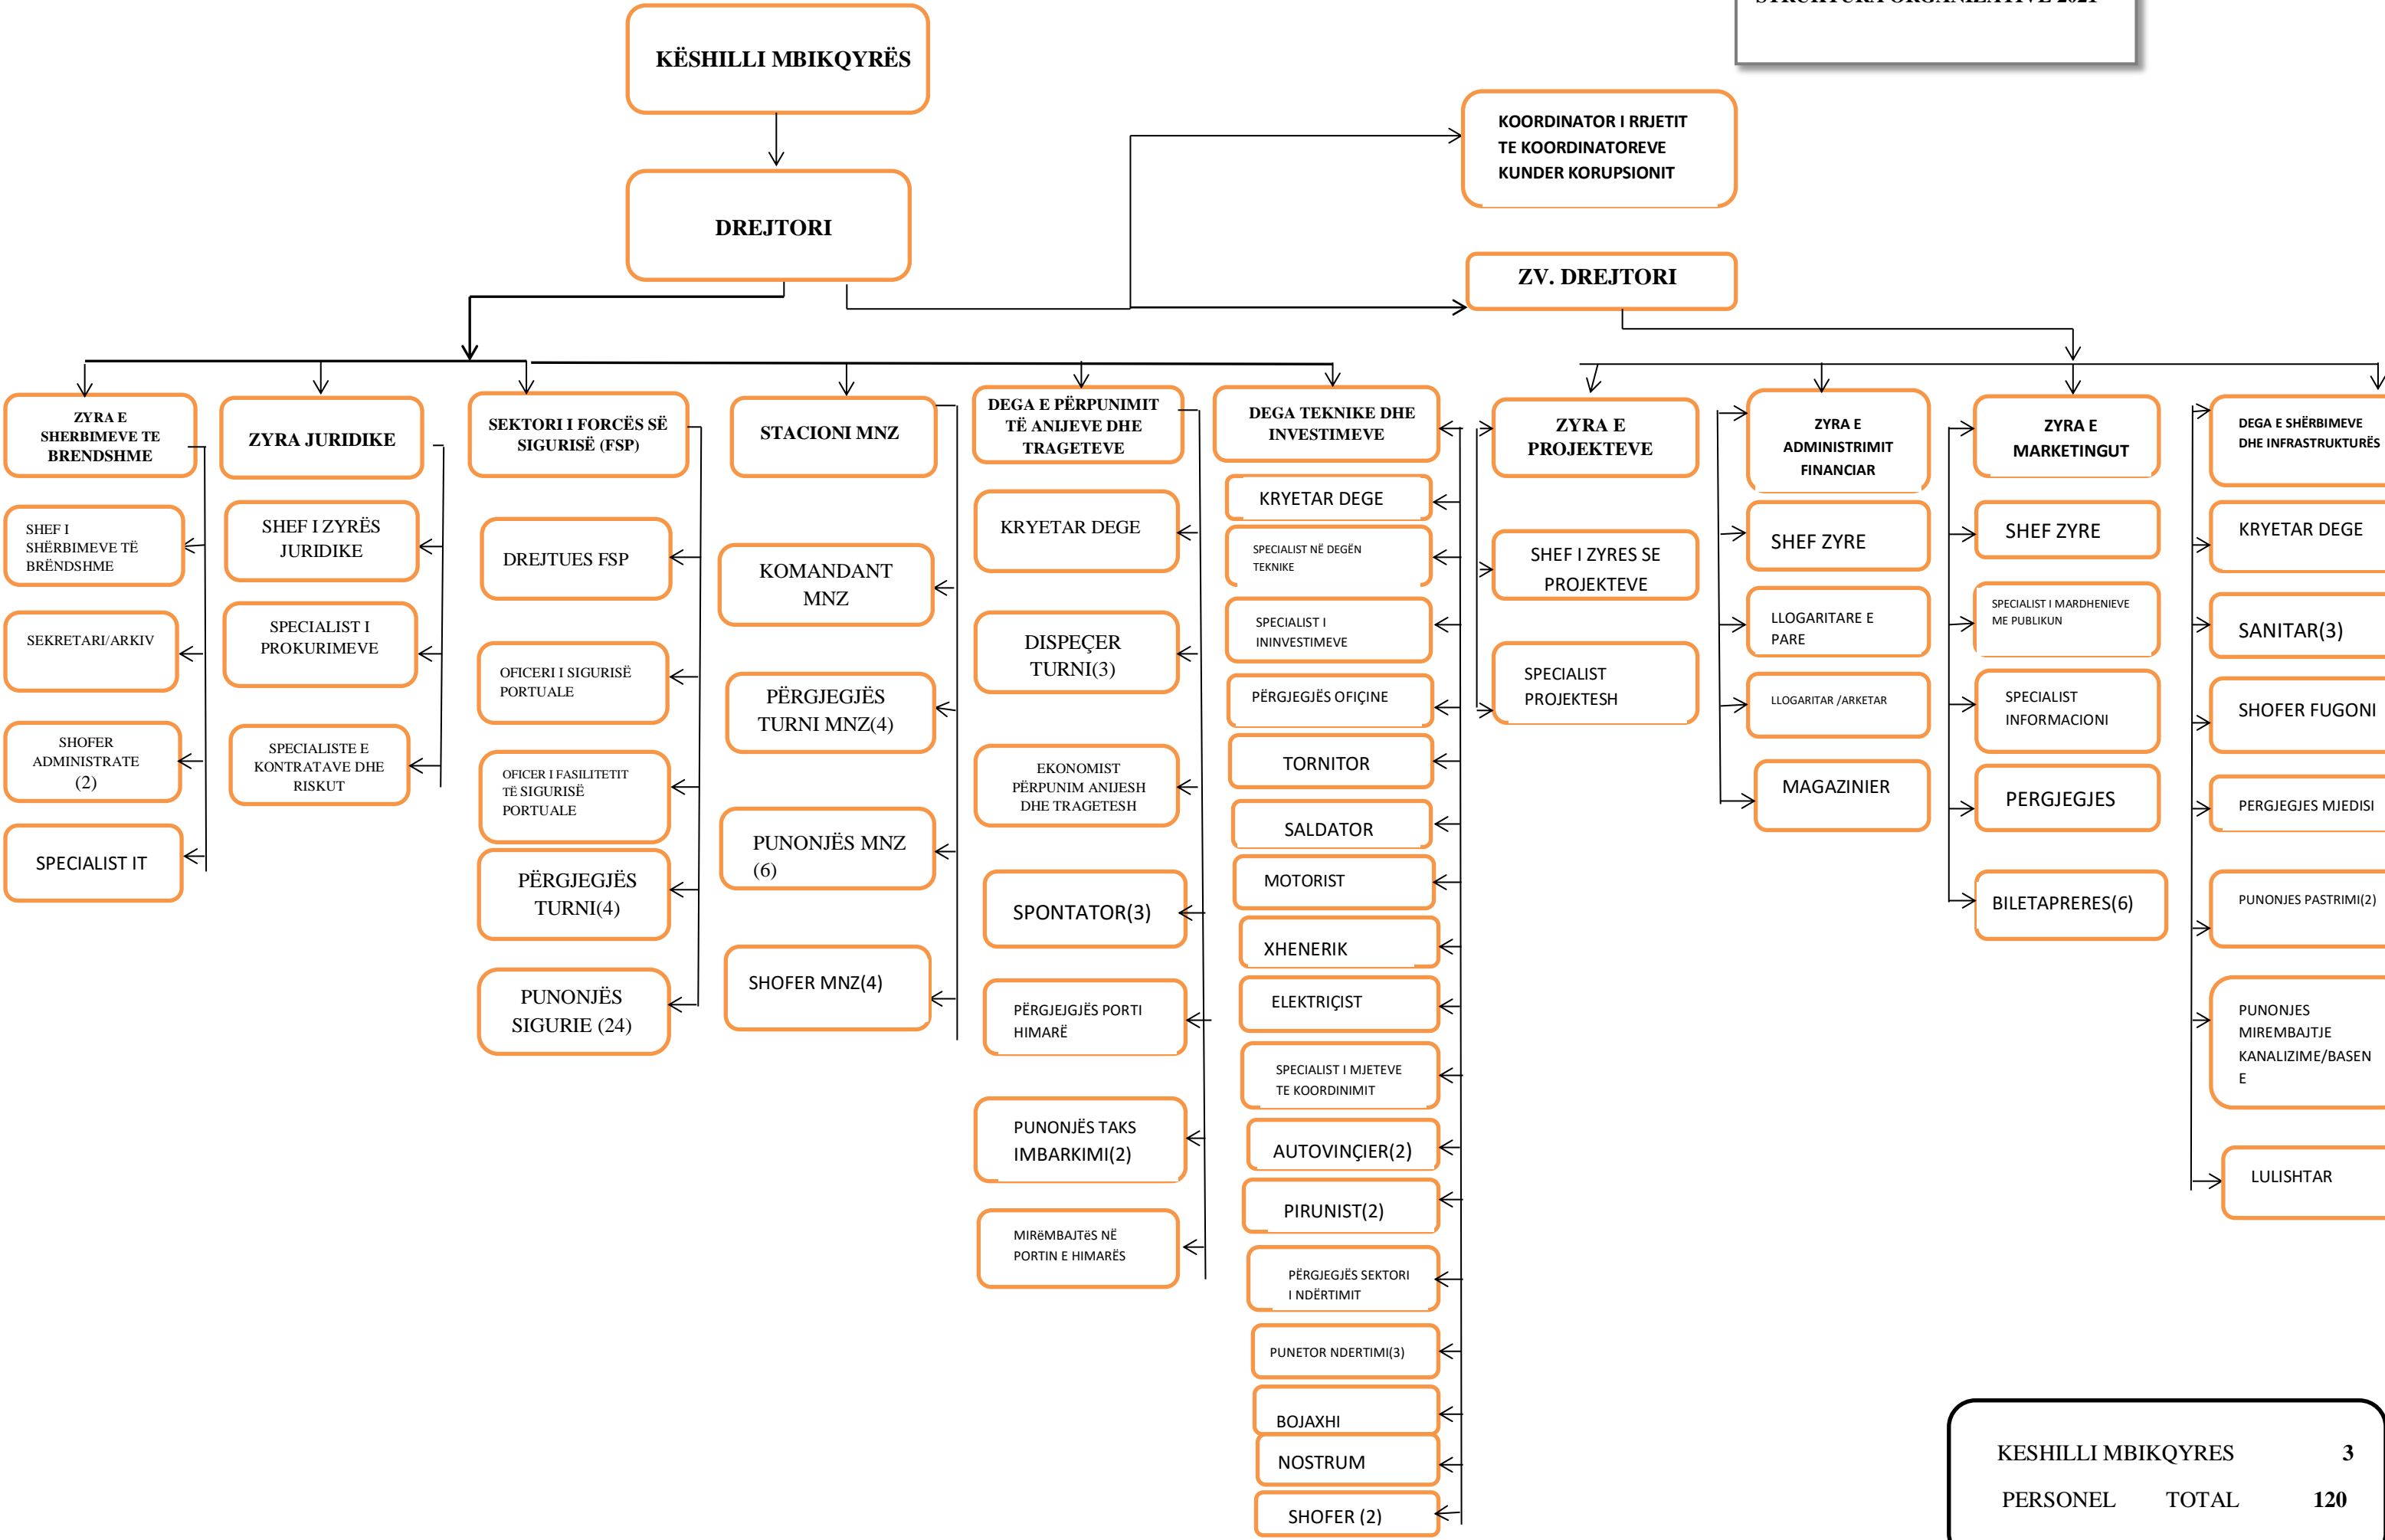

**“PORTI DETAR” VLORE sh.a.**  
**STRUKTURA ORGANIZATIVE 2021**

KESHILLI MBIQYRES		3
PERSONEL	TOTAL	120